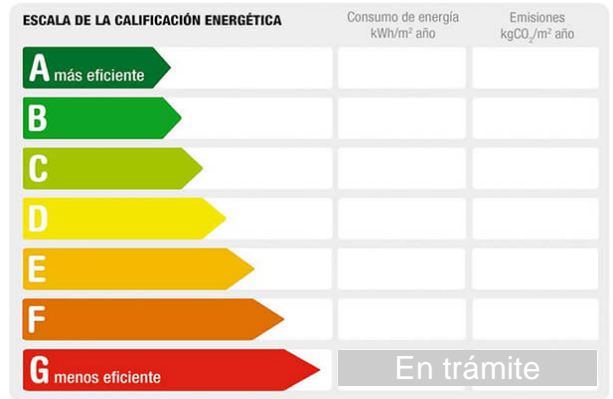

Referencia: **000867**  
 Tipo inmueble: Piso  
 Operación: Alquiler  
 Precio: **500 €**  
 Estado: Buen estado

Población: Aguadulce  
 Provincia: Almeria  
 Cod. postal: 4720  
 Zona: Aguadulce sur

**M<sup>2</sup> construidos:** 50      **útiles:** 45      **Garajes:** 1  
**Dormitorios:** 1      **Baños:** 1

**Descripción:**

Se alquila apartamento amueblado de una habitación y un baño, pequeña cocina y salon por temporada escolar en Puerto Deportivo Aguadulce..Se encuentra en la primera linea de la playa.Plaza de garaje incluido..Para mas información póngase en contacto con nosotros, estaremos encantados a atenderte.