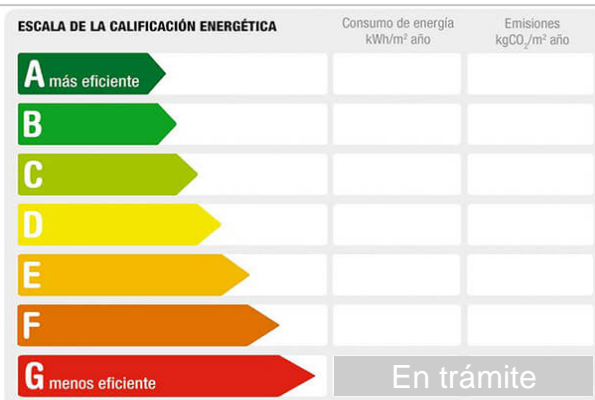

Cod. postal: 04006

Zona: Ciudad jardín-tagarete-zapillo

M² construidos: 90

útiles: 80

Aire acondicionado: frío/calor

Dormitorios: 2

Baños: 1

Exterior/Interior: exterior