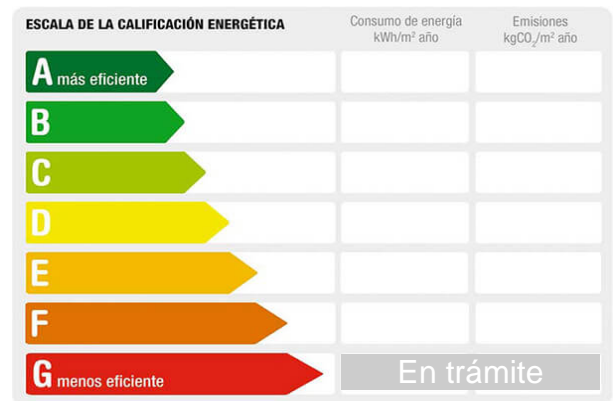

M² construidos: 108 **Aire acondicionado:** frío/calor **Dormitorios:** 5
Orientación: este **Baños:** 2 **Armarios:** 5

Descripción:

PISO EN ALQUILER DE SEPTIEMBRE HASTA JUNIO. PARA ESTUDIANTES. Se alquila piso para estudiantes, a 2 minutos de Puerta Purchena, y a otros dos de la parada del autobús que lleva a la Universidad. Es todo exterior y muy luminoso, por lo que hay que subir un piso andando, porque todo no se puede tener!
 La cocina es muy amplia, tiene una mesa para comer, y tiene muchísimo almacenaje para cuando hagáis la compra del mes.
 La lavadora está en el terrado, por que no hay que tener el tendedero en medio de la casa, y se tiende al sol, en un tendedero instalado al lado de la lavadora, y tiene unas estanterías donde dejar ordenados los enseres de lavar.
 Son 5 dormitorios, totalmente amueblados. Y con armarios hermosos donde guardar. Por lo que el precio es a repartir entre 5.